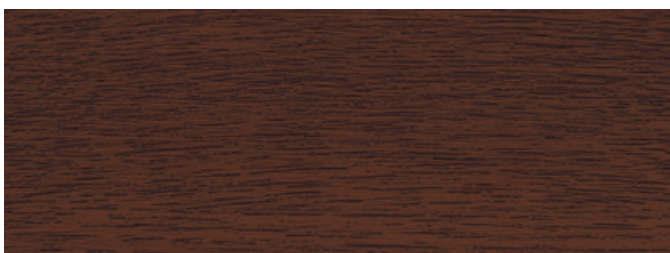

### - TRENDDEKORE

Alux DB703

golden oak

silbergrau (ähnlich RAL 7001)

nussbaum

basaltgrau (ähnlich RAL 7012)

mooreiche

anthrazitgrau (ähnlich RAL 7016)